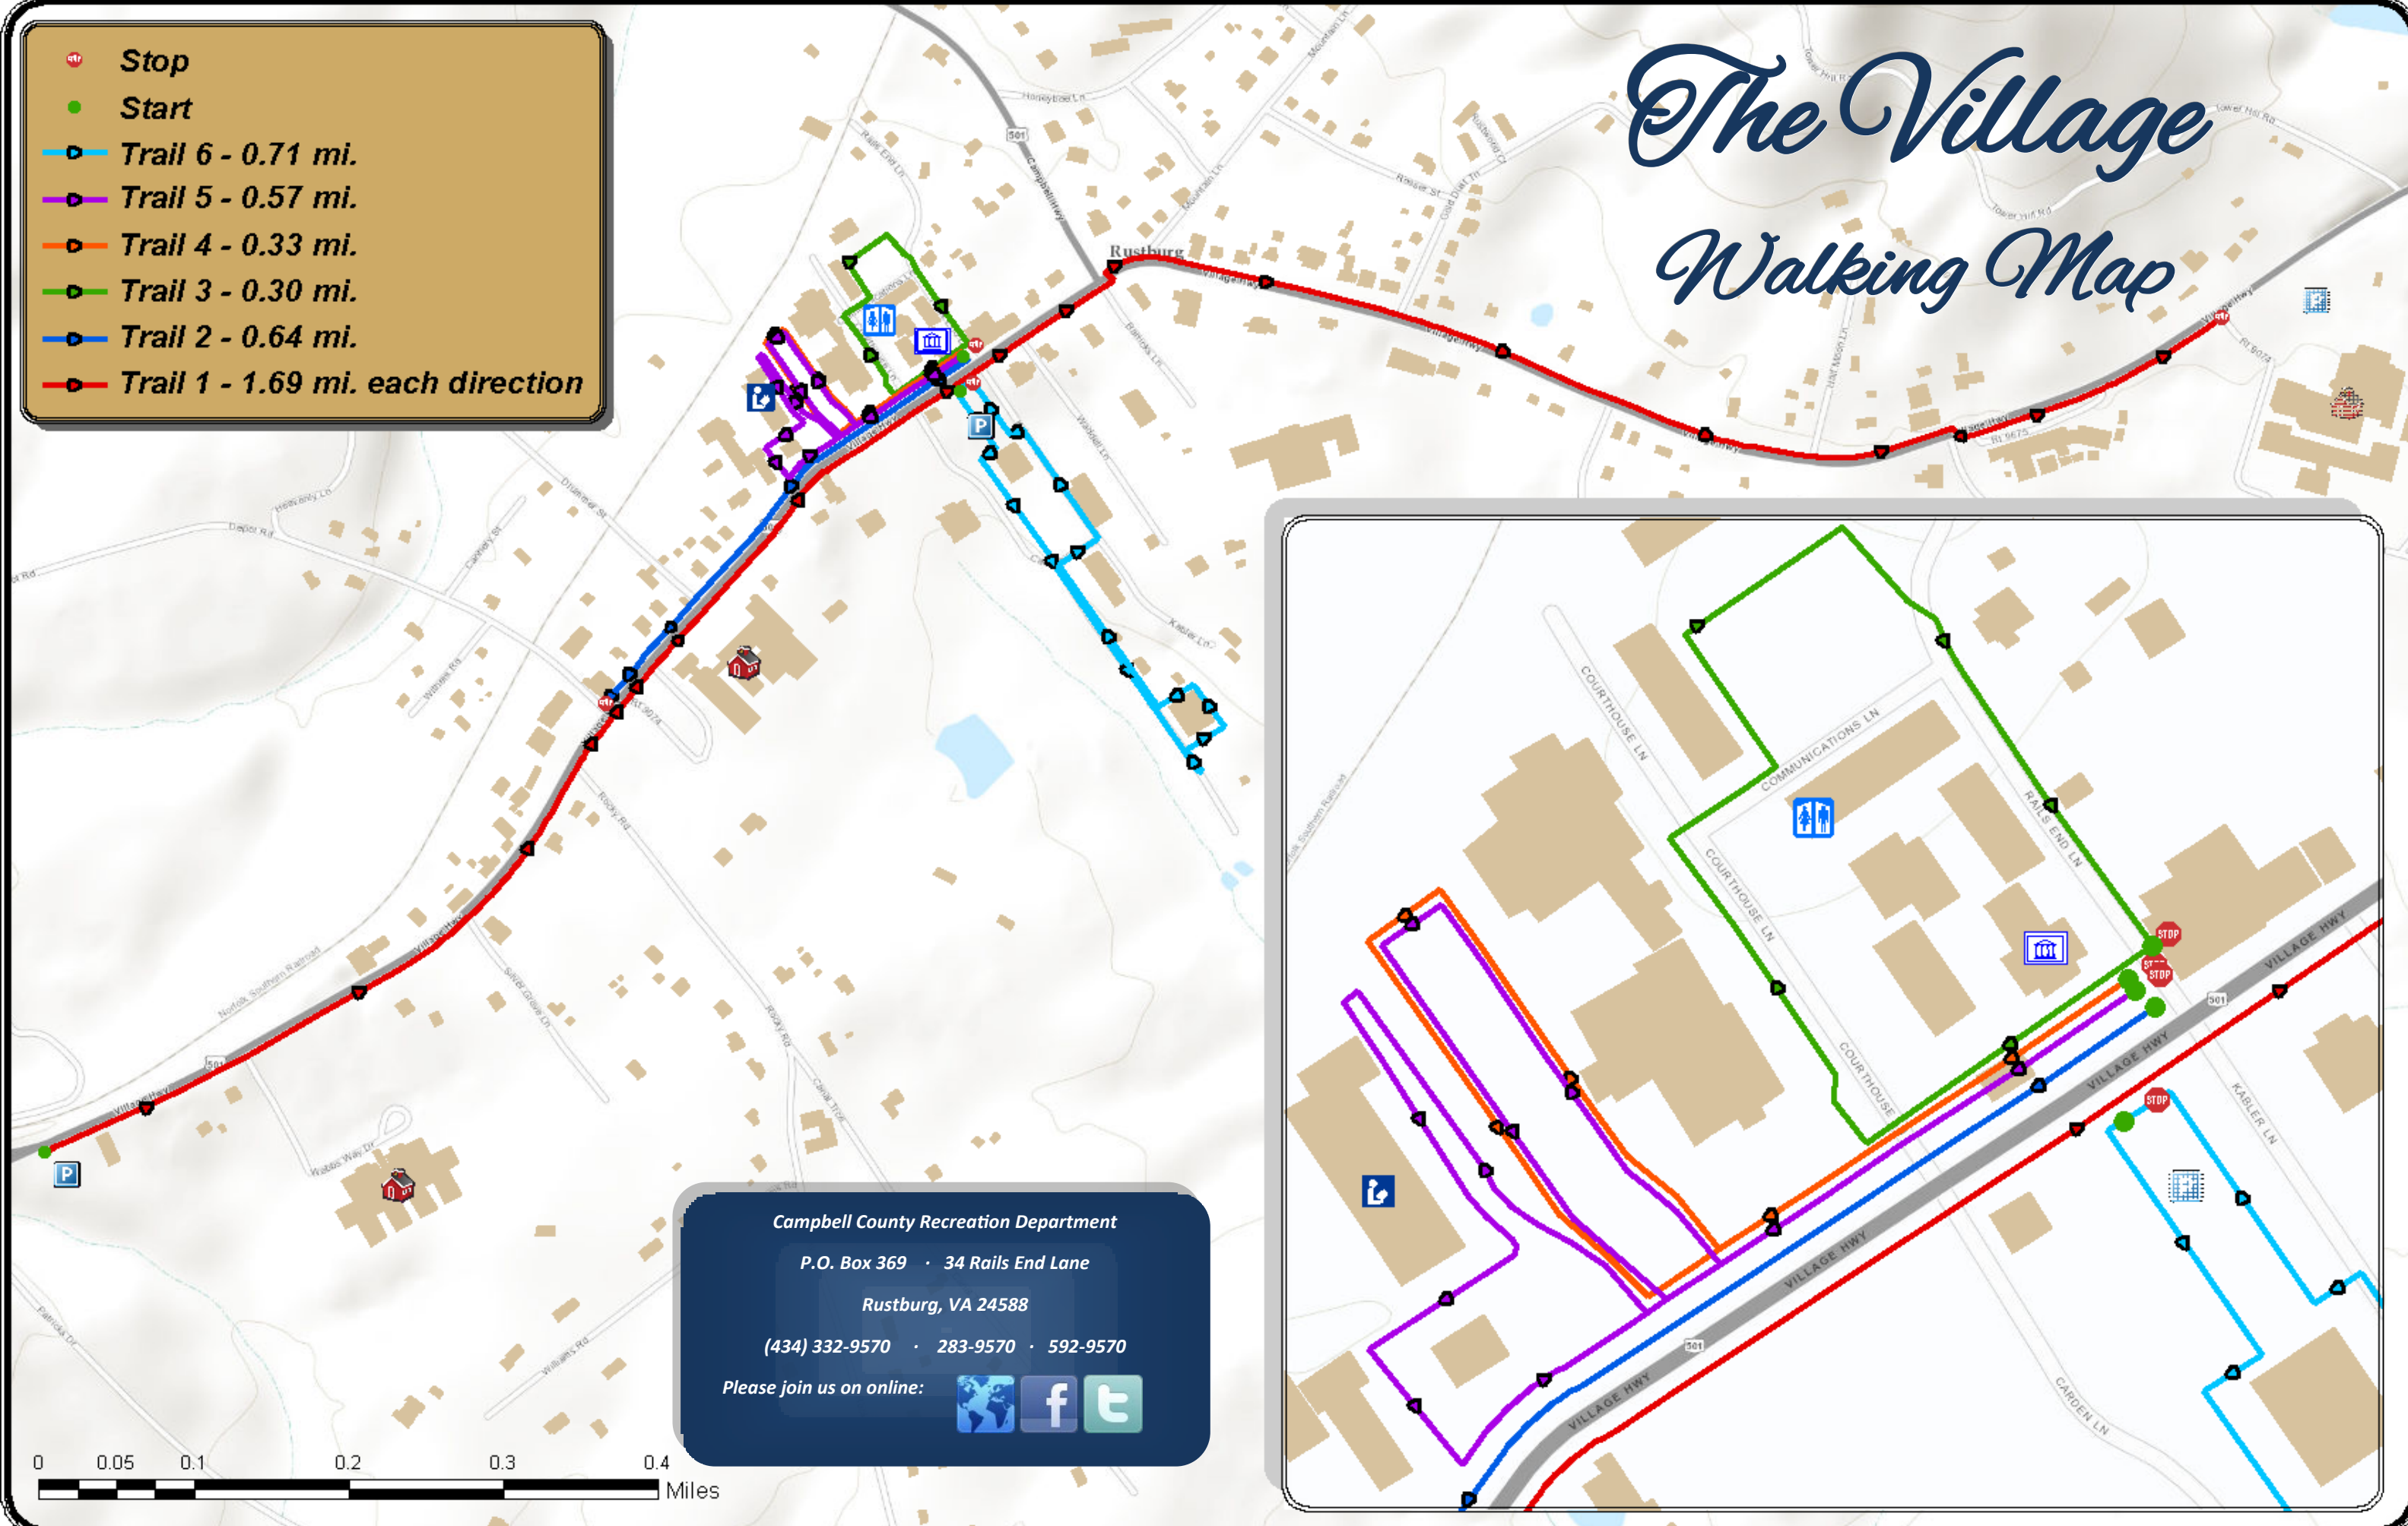

The Village Walking Map

- Stop
- Start
- Trail 6 - 0.71 mi.
- Trail 5 - 0.57 mi.
- Trail 4 - 0.33 mi.
- Trail 3 - 0.30 mi.
- Trail 2 - 0.64 mi.
- Trail 1 - 1.69 mi. each direction

Campbell County Recreation Department
P.O. Box 369 · 34 Rails End Lane
Rustburg, VA 24588
(434) 332-9570 · 283-9570 · 592-9570
Please join us on online:   